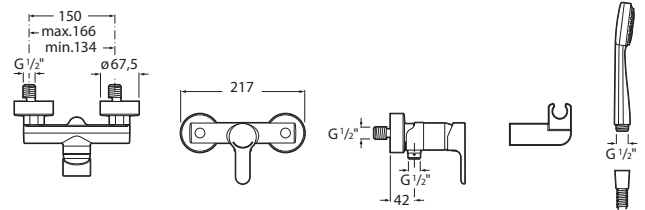

L20

Mixer duș-baie, montat pe perete, cu furtun flexibil de duș de 1,50 m, duș de mână și suport de perete rotativ

PRE (FĂRĂ TVA) (FĂRĂ TVA)

472,00 LEI

SCHIȚE TEHNICE

CARACTERISTICI

Debit (l/min - 3 bar): 8

Finisaj: Crom

Locație de aplicare: Duș

Mounting type: Montat pe perete

Produs durabil

Tip de cartuș: Ceramic

Tip mixer: Cu monocomandă

Evershine

SoftTurn®

## INCLUDE

Pară de du 80/1 cu funcția  
Rain

5B9103C00